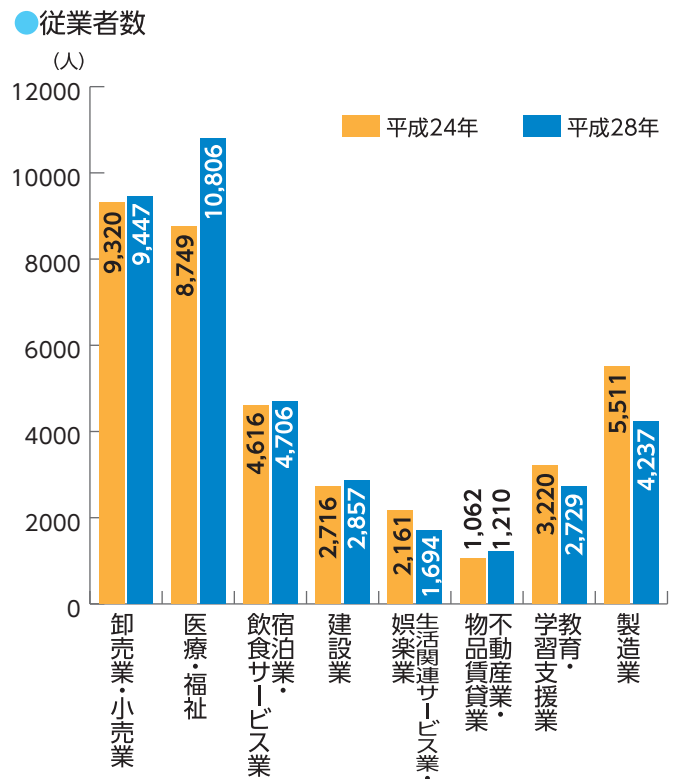

主な産業分類別事業所数・従業者数

資料：『平成28年経済センサス活動調査 統計表1 第2表』
平成24年は2月1日現在。平成28年は6月1日現在。