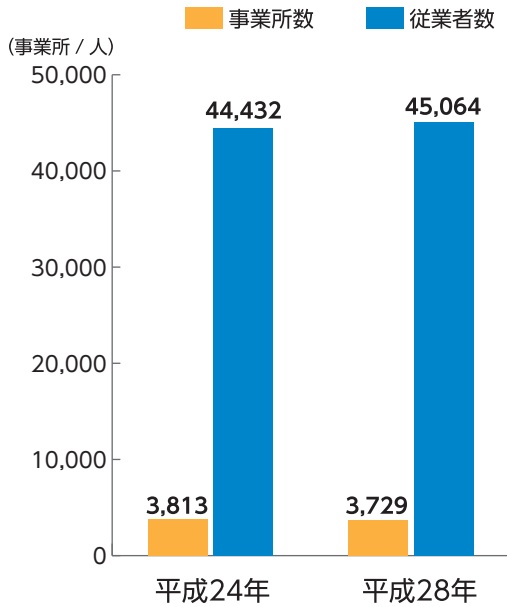

# 事業所

平成28年の緑区の事業所数は約3,700事業所、従業者数は約45,000人となっています。産業分類別では「卸売業・小売業」が最も多く、全体の2割以上を占めています。平成24年との比較では、「医療・福祉」が事業所・従業者ともに約2割増加しています。

## 事業所数・従業者数