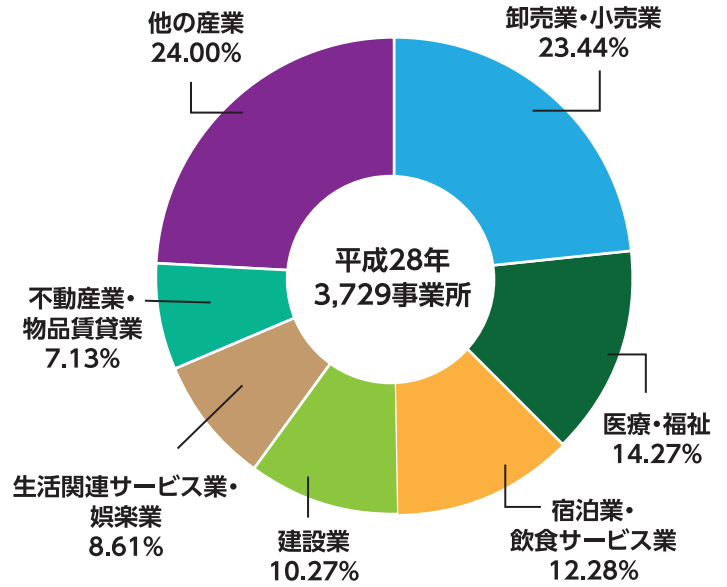

産業分類別事業所割合

資料：『平成28年経済センサス活動調査 統計表1 第2表』
平成24年は2月1日現在。平成28年は6月1日現在。