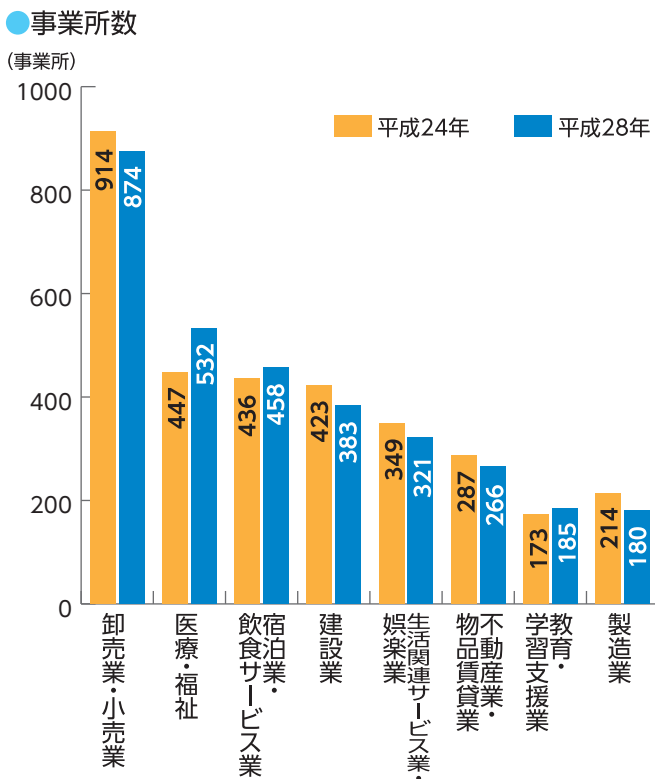

主な産業分類別事業所数・従業者数

資料：『平成28年経済センサス活動調査 統計表1 第2表』
平成24年は2月1日現在。平成28年は6月1日現在。